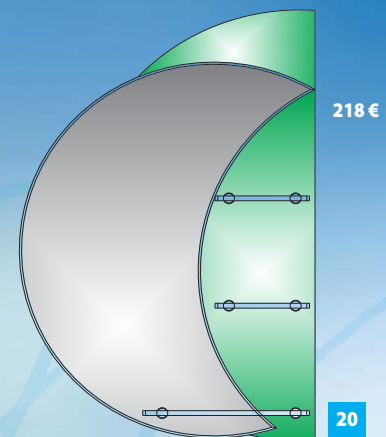

# LACOBEL moderný dizajn

Atraktívny dizajn vyčarí spojenie zrkadla  
a skla LACOBEL

LACOBEL 9003 bez osvetlenia  
Rozmer: 1 750 x 800 mm

339 €

Možnosť tridsiatich farebných alternatív

Možnosť výroby atypických zrkadiel

ZRK s osvetlením, poličkami č. 20 • 90 x 60 cm

ZRK 3D LED, Black č. 50 • 80 x 60 cm

ZRK 3D LED, Red č. 52 • 80 x 60 cm