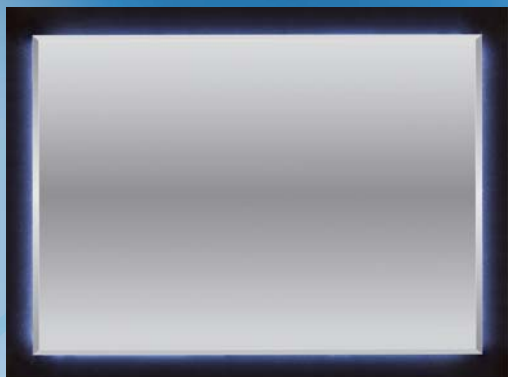

# LACOBEL moderný dizajn

Atraktívny dizajn vyčarí spojenie zrkadla  
a skla LACOBEL

LACOBEL 9003 bez osvetlenia  
Rozmer: 1 750 x 800 mm

339 €

Možnosť tridsiatich farebných alternatív

Možnosť výroby atypických zrkadiel