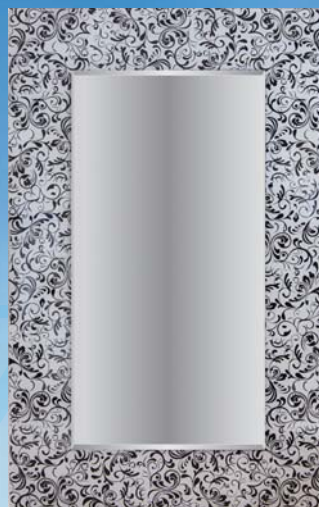

# LACOBEL moderný dizajn

Atraktívny dizajn vyčarí spojenie zrkadla  
a skla LACOBEL

LACOBEL 9003 bez osvetlenia  
Rozmer: 1 750 x 800 mm

339 €

Možnosť tridsiatich farebných alternatív

Možnosť výroby atypických zrkadiel

ZRK s osvetlením, poličkami č. 20 • 90 x 60 cm

ZRK 3D LED, Black č. 50 • 80 x 60 cm

ZRK 3D LED, Red č. 52 • 80 x 60 cm