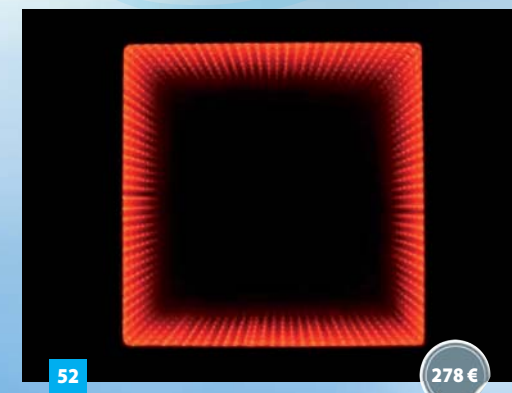

ZRK 3D LED, Red č. 52 • 80 x 60 cm